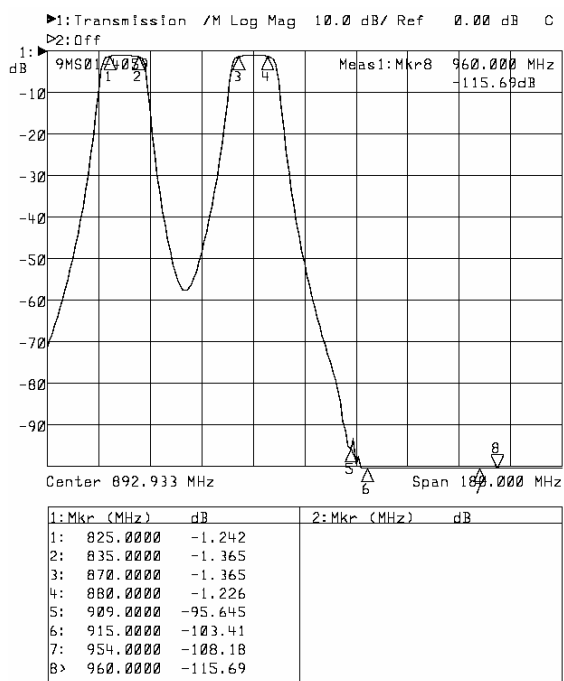

3. Typical Performance

用途：中国联通 GSM/CDMA 室内分布系统，直放站，天线