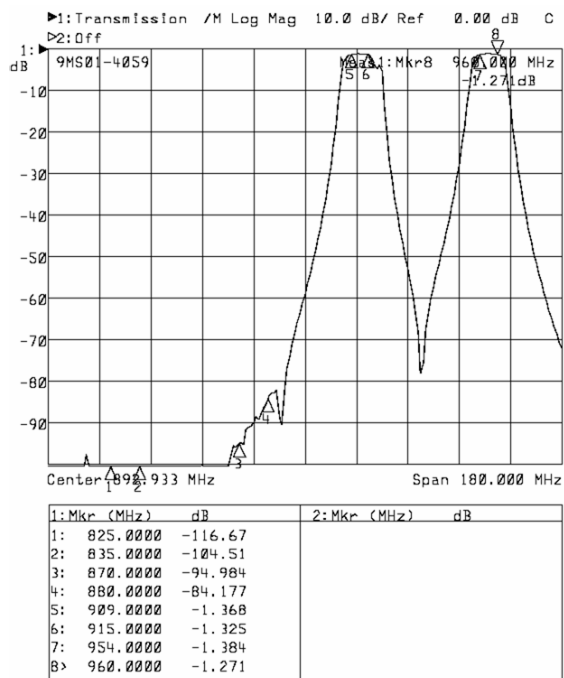

3. Typical Performance

用途：中国联通 GSM/CDMA 室内分布系统，直放站，天线