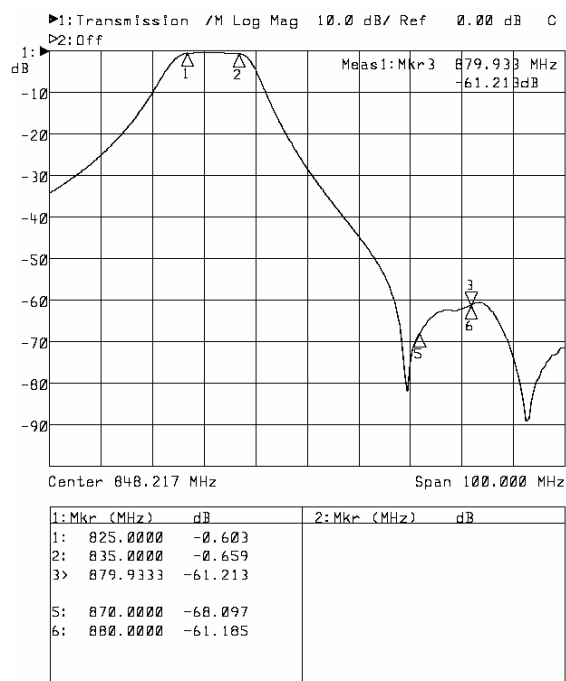

3. Typical Performance

用途: CDMA 室内分布系统