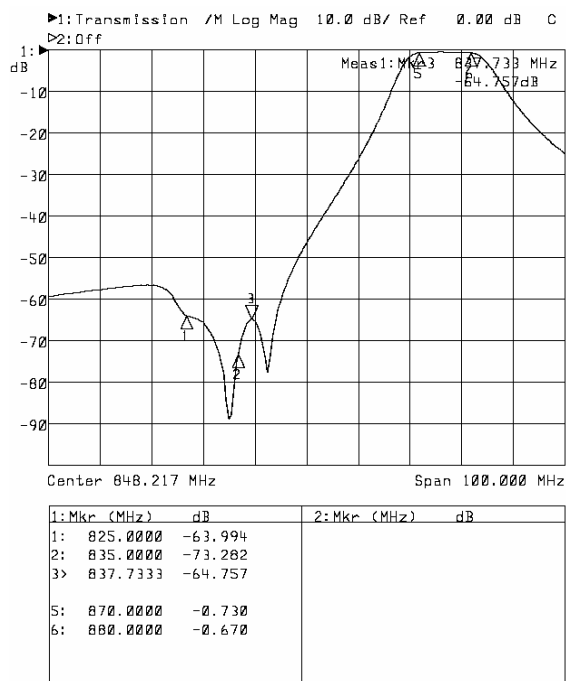

3. Typical Performance

用途: CDMA 室内分布系统